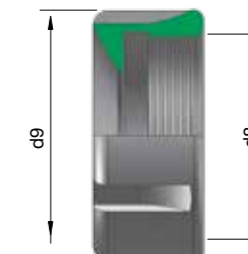

PER ERD - ETS

FOR ERD - ETS

STANDARD
STANDARD

MINI
MINI

PER ERD-ETS STANDARD - DX - FOR ETS STANDARD - RIGHT

Cod.	TYPE	d 9	d 8	Cod.	TYPE	d 9	d 8
NUT.16.ERD	ERXD16	32	M22x1,5	NUT.32.ERD	ERXD32	50	M40x1,5
NUT.20.ERD	ERXD20	35	M25x1,5	NUT.40.ERD	ERXD40	63	M50x1,5
NUT.25.ERD	ERXD25	42	M32x1,5				

PER ERD-ETS STANDARD - SX - FOR ETS STANDARD - LEFT

Cod.	TYPE	d 9	d 8	Cod.	TYPE	d 9	d 8
NUT.32.ERD.L	ERXD32	50	M40x1,5 sin	NUT.40.ERD.L	ERXD40	63	M50x1,5 sin

PER ERD-ETS MINI - FOR ETS MINI

Cod.	TYPE	d 9	d 8	Cod.	TYPE	d 9	d 8
NUT.16.ERD.MINI	ERXD16M	24	M19x1	NUT.25.ERD.MINI	ERXD25M	36	M30x1
NUT.20.ERD.MINI	ERXD20M	30,5	M24x1				